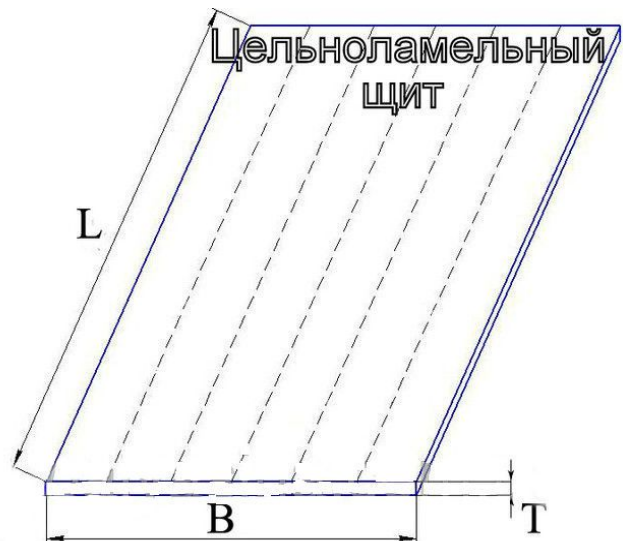

ООО ПФ "ЛЕСИНВЕСТ"

тел / факс: 574-00-85 Склад :г.Киев, провулок Карельский 5 (м.Черниговская)
тел.228-13-06; (096)776-47-63; (099)100-08-25 рынок "Славутич", м"Славутич",
ул.Центральная 12 А, павильон 21, 599-42-32; (067)133-00-21 электронный адрес:
ukrles98@ukr.net, наш сайт: www.uliv.com.ua

ВСЕ ДЛЯ ДЕРЕВЯННЫХ ЛЕСТНИЦ

Наименование	Размеры,мм	ед. изм.	Цена,грн
Поручень сращенный (сосна) 1с	40x65 (2,2-4,0м)	м.пог	52.2
Поручень сращенный (сосна) 2с	40x65 (2,2-4,0м)		36.60
Поручень сращенный (дуб) 1с	40x65 (2,2-4,0м)		109.44
Балясина сращенная (сосна) 1с	40x40 (0,96м)		31.50
Столб сращенный (сосна) 1с	90x90 (2,40м)	шт	343.38
Рейка сращенная (подпоручник) (сосна)	10x40 (2,2-3,0м)	м.пог	6.24

ЦЕЛЬНОЛАМЕЛЬНЫЙ И СРАЩЕННЫЙ МАССИВ

Ступень цельноламельная (берёза) 1с	40x300	м.пог.	195.00
Ступень сращенная (сосна) 1с			210.00
Подступень сращенная (сосна) 1с	25x200	м.пог.	80.00
Массив сращенный (берёза) 1с	40	м2	650.00
Массив сращенный (сосна) 1с			750.00