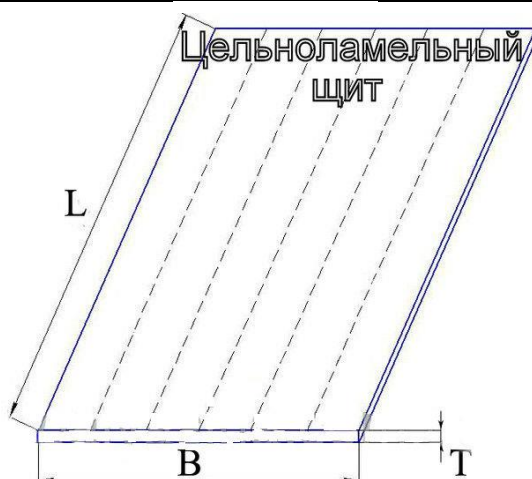

ООО ПФ "ЛЕСИНВЕСТ"

тел / факс: 574-00-85 Склад :г.Киев, провулок Карельский 5 (м.Черниговская) тел.228-13-06;
(096)776-47-63; (099)100-08-25 рынок "Славутич", м"Славутич", ул.Центральная 12 А,
павильон 21, 599-42-32; (067)133-00-21 электронный адрес: ukrles98@ukr.net, наш сайт:
www.uliv.com.ua

ВСЕ ДЛЯ ДЕРЕВЯННЫХ ЛЕСТНИЦ

Наименование	Размеры,мм	ед. изм.	Цена,грн
Поручень сращенный (сосна) 1с	40x65 (2,2-4,0м)	м.пог	52.2
Поручень сращенный (сосна) 2с	40x65 (2,2-4,0м)		36.60
Поручень сращенный (дуб) 1с	40x65 (2,2-4,0м)		109.44
Балясина сращенная (сосна) 1с	40x40 (0,96м)		31.50
Столб сращенный (сосна) 1с	90x90 (1,20м)	шт.	171.60
Столб сращенный (сосна) 1с	90x90 (2,40м)		343.38
Рейка сращенная (подпоручник) (сосна)	10x40 (2,2-3,0м)	м.пог	6.24

ЦЕЛЬНОЛАМЕЛЬНЫЙ И СРАЩЕННЫЙ МАССИВ

Ступень цельноламельная (сосна) 1с	35x300	м.пог	150.00
Ступень цельноламельная (сосна) 2с			120.00
Ступень цельноламельная (сосна) 1с	40x300	м.пог.	192.00
Ступень цельноламельная (сосна) 2с			150.00
Ступень сращенная (сосна) 1с			160.00
Подступень сращенная (сосна) 1с	20x200	м.пог.	72.00
Массив цельноламельный (сосна) 1с	40x600	м.пог.	415.00
Массив цельноламельный (сосна) 2с			310.00
Массив сращенный (сосна) 1с	40	м2	540.00