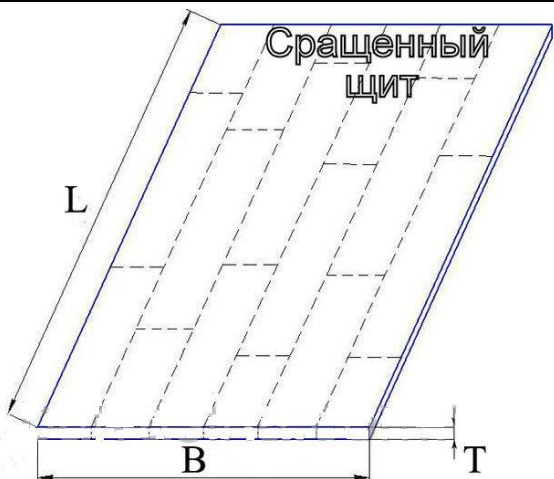

ООО ПФ "ЛЕСИНВЕСТ"

тел / факс: 574-00-85 Склад :г.Киев, провулок Карельский 5 (м.Черниговская) тел.228-13-06;
(096)776-47-63; (099)100-08-25 рынок "Славутич", м"Славутич", ул.Центральная 12 А,
павильон 21, 599-42-32; (067)133-00-21 электронный адрес: ukrles98@ukr.net, наш сайт:
www.uliv.com.ua

ВСЕ ДЛЯ ДЕРЕВЯННЫХ ЛЕСТНИЦ

Наименование	Размеры,мм	ед. изм.	Цена,грн
Поручень сращенный (сосна) 1с	40x65 (2,2-4,0м)	м.пог	52.2
Поручень сращенный (сосна) 2с	40x65 (2,2-4,0м)		36.60
Поручень сращенный (дуб) 1с	40x65 (2,2-4,0м)		109.44
Балясина сращенная (сосна) 1с	40x40 (0,96м)		31.50
Столб сращенный (сосна) 1с	90x90 (1,20м)	шт.	171.60
Столб сращенный (сосна) 1с	90x90 (2,40м)		343.38
Рейка сращенная (подпоручник) (сосна)	10x40 (2,2-3,0м)	м.пог	6.24

ЦЕЛЬНОЛАМЕЛЬНЫЙ И СРАЩЕННЫЙ МАССИВ

Ступень цельноламельная (сосна) 1с	35x300	м.пог	150.00
Ступень цельноламельная (сосна) 2с			120.00
Ступень цельноламельная (сосна) 1с	40x300	м.пог.	192.00
Ступень цельноламельная (сосна) 2с			150.00
Ступень сращенная (сосна) 1с			160.00
Подступень сращенная (сосна) 1с	20x200	м.пог.	72.00
Массив цельноламельный (сосна) 1с	40x600	м.пог.	415.00
Массив цельноламельный (сосна) 2с			310.00
Массив сращенный (сосна) 1с	40	м2	540.00